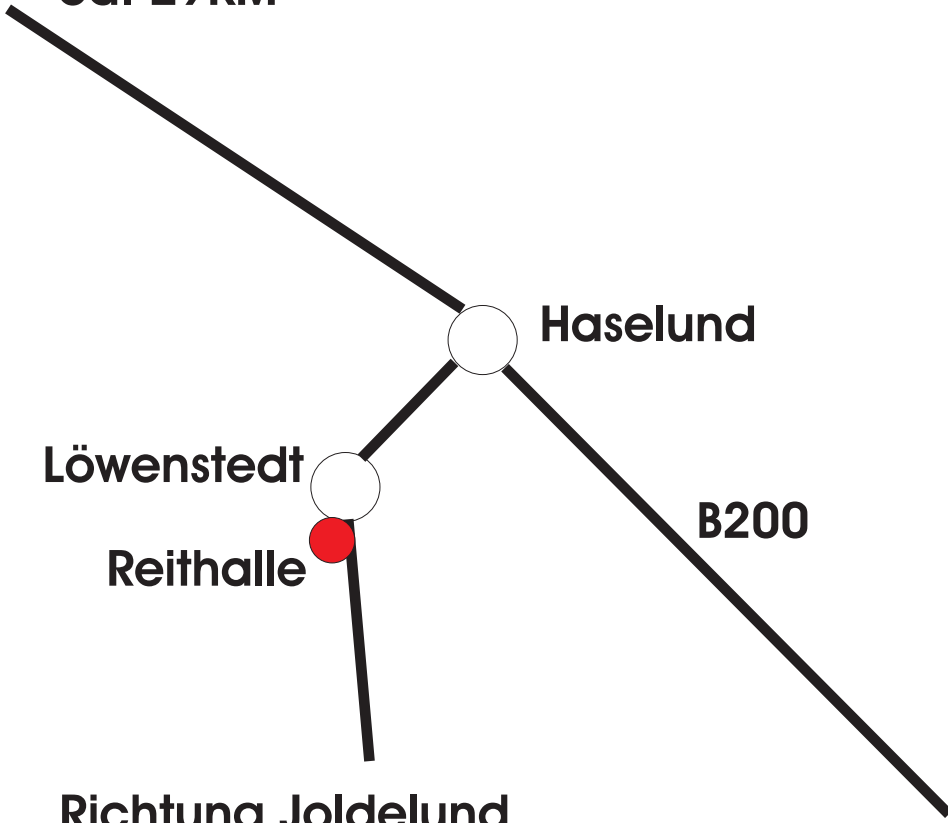

Richtung Flensburg  
ca. 29KM

Haselund

Löwenstedt

Reithalle

Richtung Joldelund  
ca. 5KM

B200

Richtung Husum  
ca. 16KM